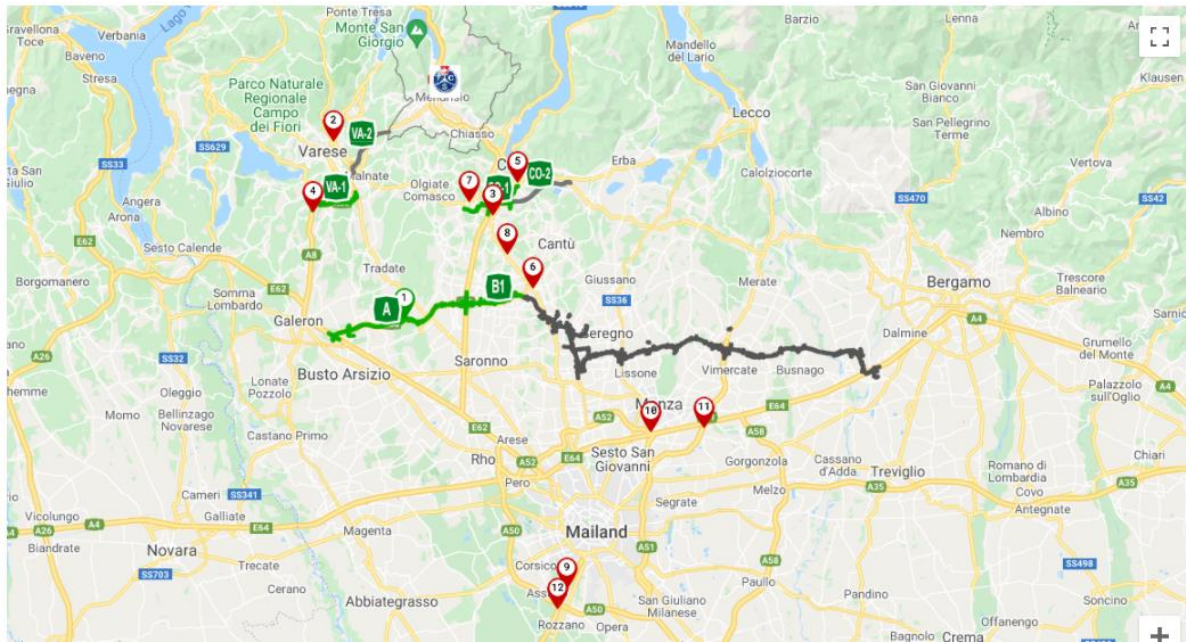

**Autostrada Pedemontana Lombarda (APL), Free Flow, Autobahn/motorway: A36, A59, A60**

**Kennzeichnung auf Autobahn APL/marking on motorway APL:**